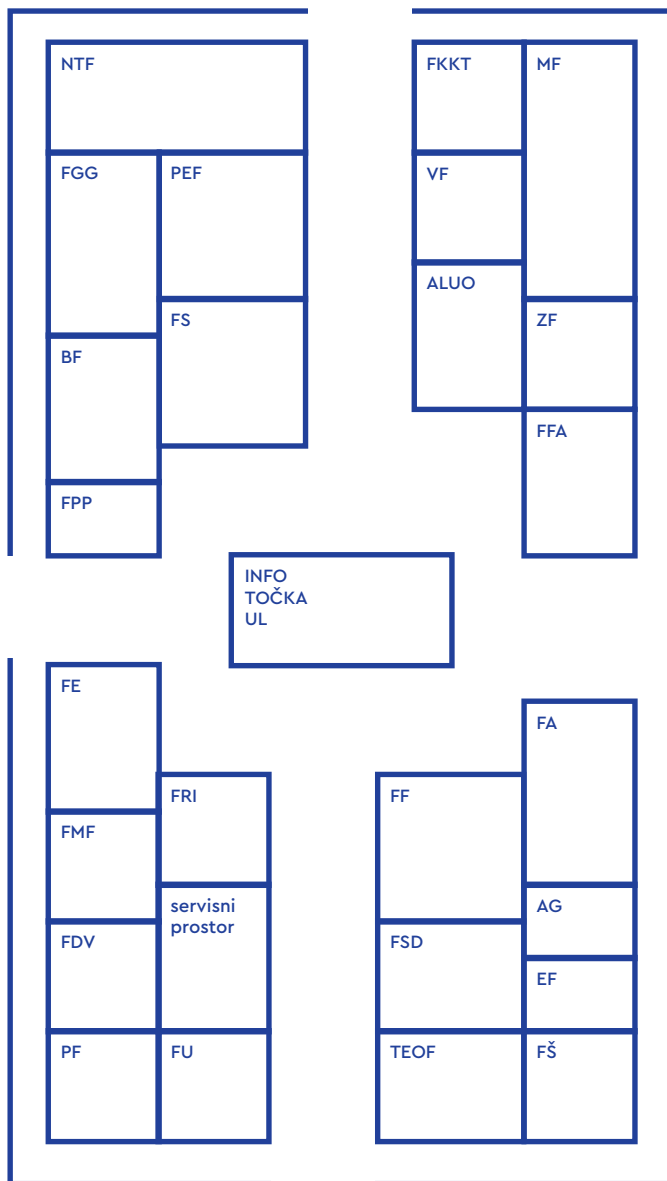

9:00–10:30, 12:00–13:00

in 16:00–18:00:

Osebnostno svetovanje za dijake in starše/skrbnike; tudi za kandidate iz tujine

Univerza v Ljubljani

ZEMLJEVID UNIVERZITETNEGA MESTA UNIVERZE V LJUBLJANI

INFO TOČKA UL