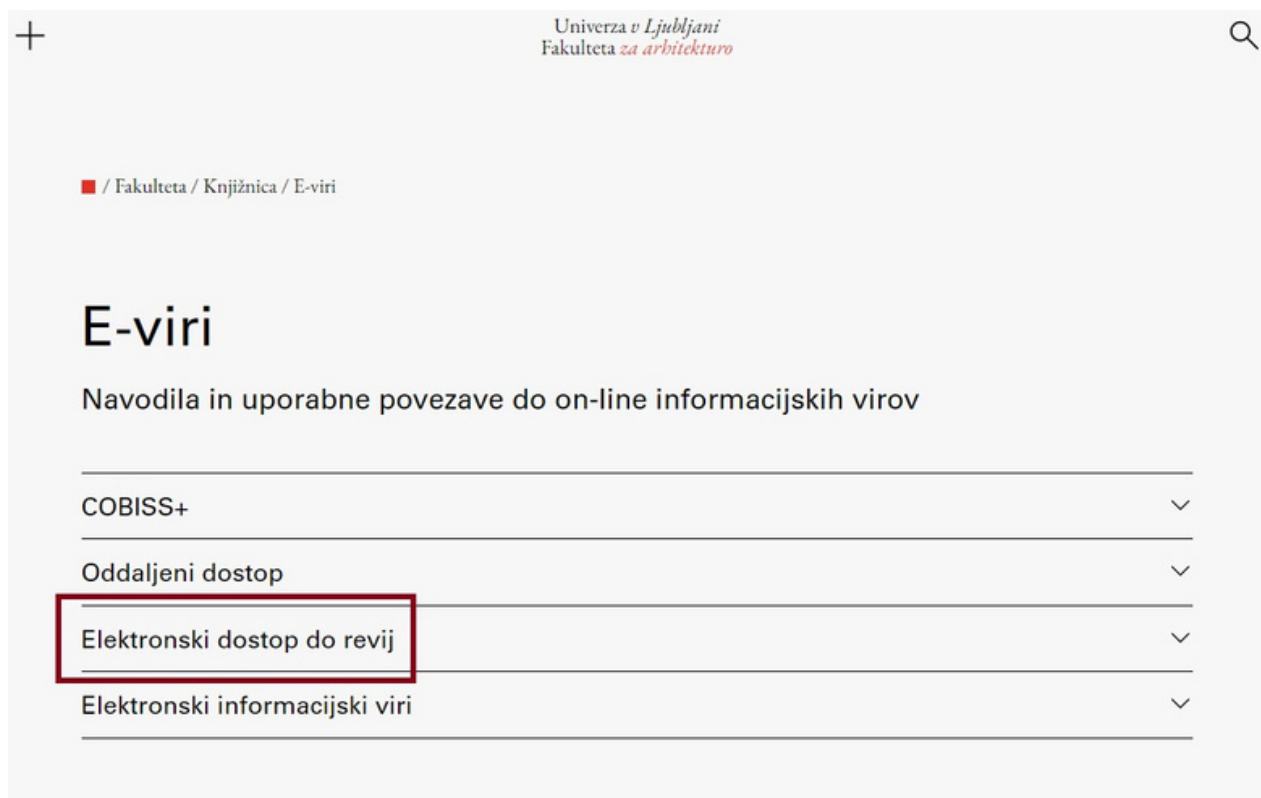

Še naprej pa je omogočen tudi elektronski dostop do revij **Detail** in **ElCroquis**. Povezavi najdete na spletni strani Fakultete za arhitekturo, kjer so pod rubriko *Knjižnica* → *E-Viri* → *Elektronski dostop do revij* nanizane vse revije, do katerih je možno dostopati elektronsko. Klik na naslov revije vas preusmeri na želeni vir oz. prijavitni obrazec, če dostopate oddaljeno.

Za več informacij in pojasnil smo vam z veseljem na voljo na knjiznica@fa.uni-lj.si ali na tel. 01 2000 751.